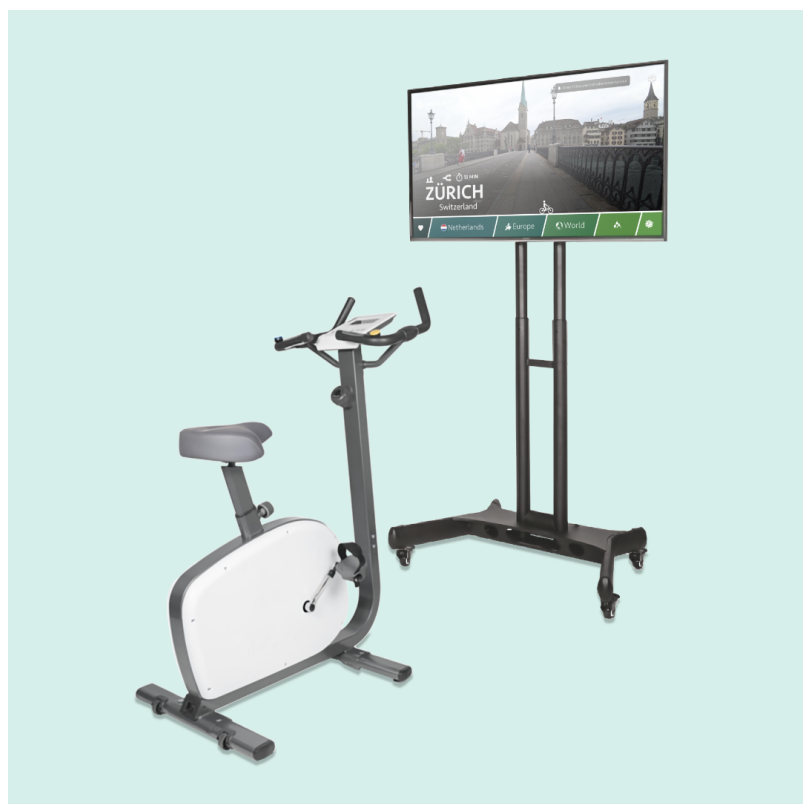

## Bike Labyrinth «Sorgenlos»

### Was ist das Bike Labyrinth?

Das «Bike Labyrinth» ist ein System, mit dem Menschen interaktive Velotouren durch Städte und Naturlandschaften im In- und Ausland machen können.

Der Bildschirm, auf dem die Velotouren gezeigt werden, ist an einen Hometrainer oder anderen Bewegungstrainer angeschlossen. Stellt der Velofahrer das Fahren ein, hält auch die Velotour auf dem Bildschirm an. Die Bilder sind lebensecht und an bestimmten Stellen entscheidet der Velofahrer selbst, wohin er fahren möchte. So kann in einer sicheren Umgebung eine Entdeckungsreise

## Ausstattung «Bike Labyrinth Sorgenlos»

Fünf Jahre Garantie und Zugang zu allen Funktionen, aber nur drei bezahlen!

Bike Labyrinth Sorgenlos besteht aus:

- einem 43-Zoll-TV-Bildschirm
- einem mobilen TV-Ständer
- einem Computer mit Bike-Labyrinth-Software und Bedienungszubehör
- exklusive Heim- oder Bewegungstrainer.